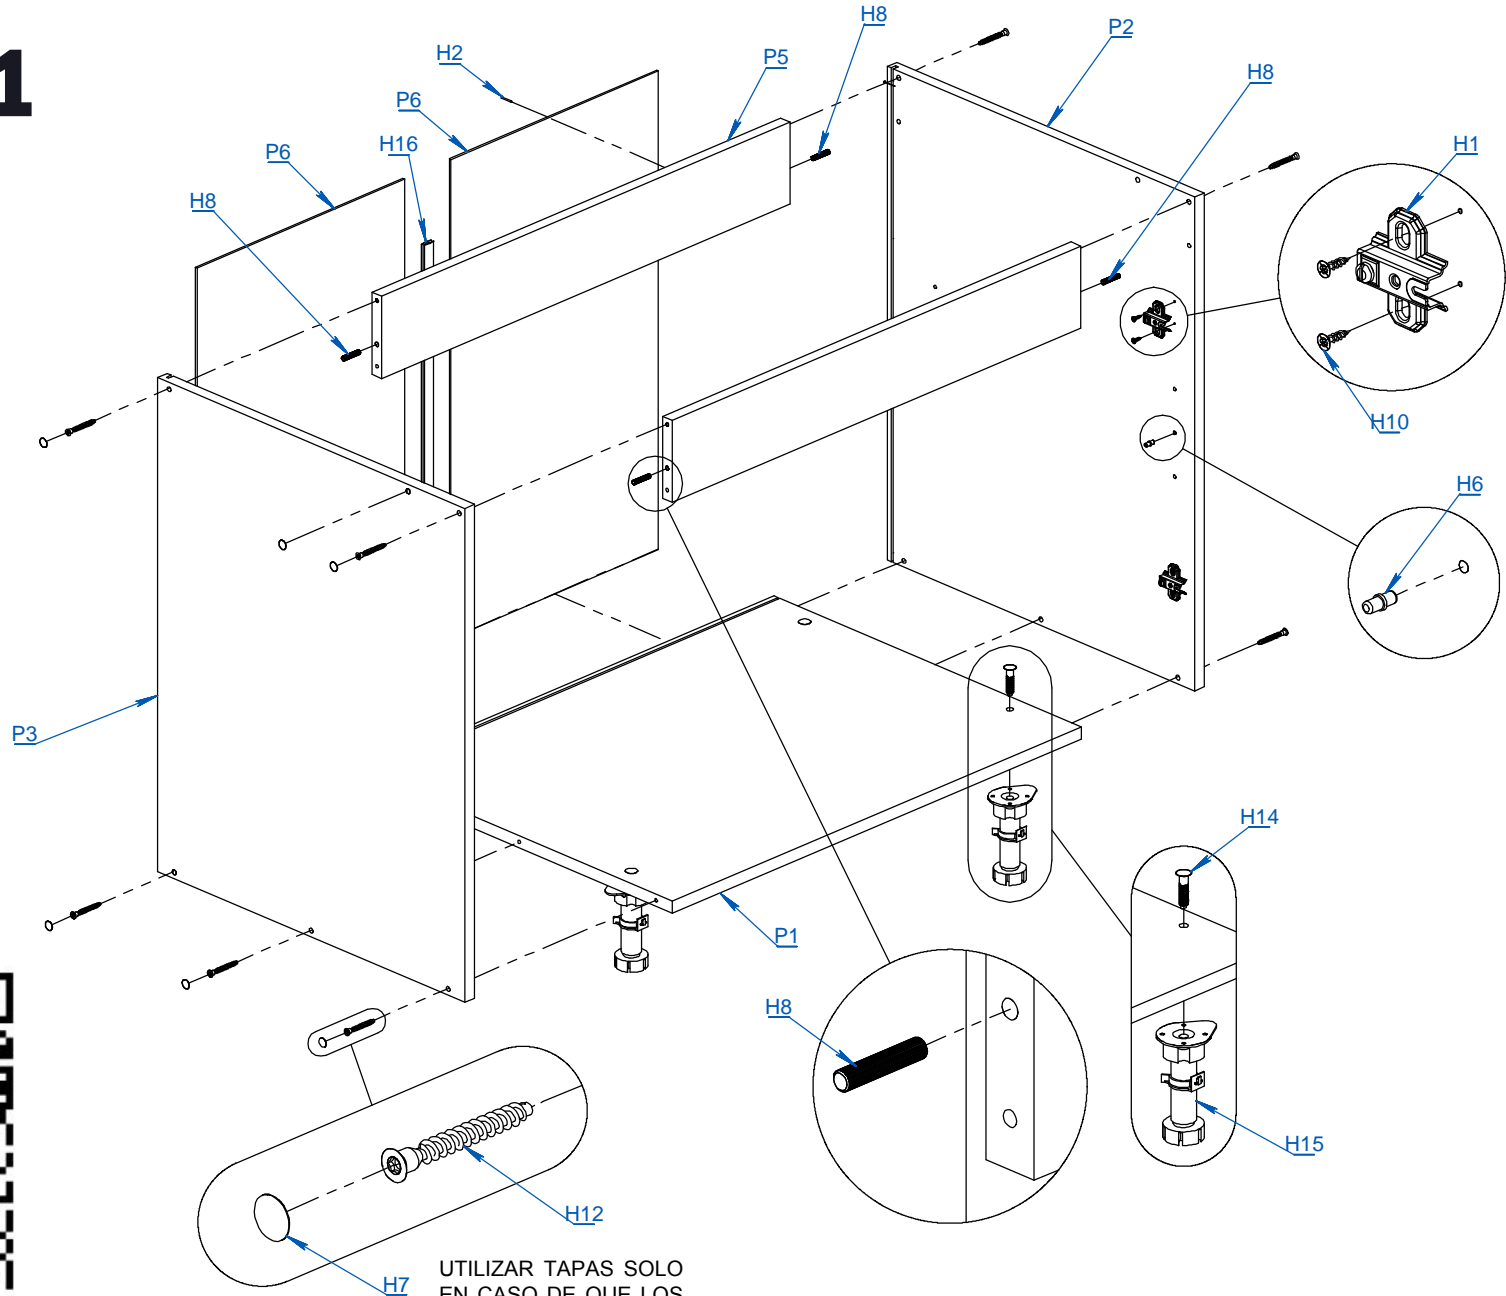

MODULO BAJOMESADA 120CM

ITEM	DESCRIPCIÓN	CANT.
P1	BASE MB-120	1
P2	COSTADO MB DER	1
P3	COSTADO MB IZQ	1
P4	ESTANTE SUELTO MB-120	1
P5	FAJA MB - 120	2
P6	FONDO MB-120	2
P7	PUERTA MB-60	2
H1	BISAGRA CODO 0	4
H2	CLAVO 8 X 20	20
H3	LLAVE ALLEN 4MM	1
H4	PERFIL TIRADOR TIPO C	2
H5	SACHET DE COLA 10 grs	1
H6	SOPORTE ESTANTE METALICO DE 5MM	4
H7	STICKER COSMETICO Ø13	6
H8	TARUGO Ø6 x 30	4
H9	TOPE SILICONA Ø10	4
H10	TORNILLO 3.5 x 15	16
H11	TORNILLO 3.5 x 30 CINCADO PLATEADO	4
H12	TORNILLO 6.30 x 50 CABEZA ALLEN COLOR NEGRO	12
H13	TORNILLO MITTOFIX 4 x 25	4
H14	TORNILLO PLASTICO LASALA	4
H15	PATA PLASTICA	4
H16	VARILLA H	1

1

UTILIZAR TAPAS SOLO EN CASO DE QUE LOS TORNILLOS QUEDEN A LA VISTA.

PARA INSTRUCCIONES MÁS DETALLADAS ESCANEA EL CODIGO QR

2

3