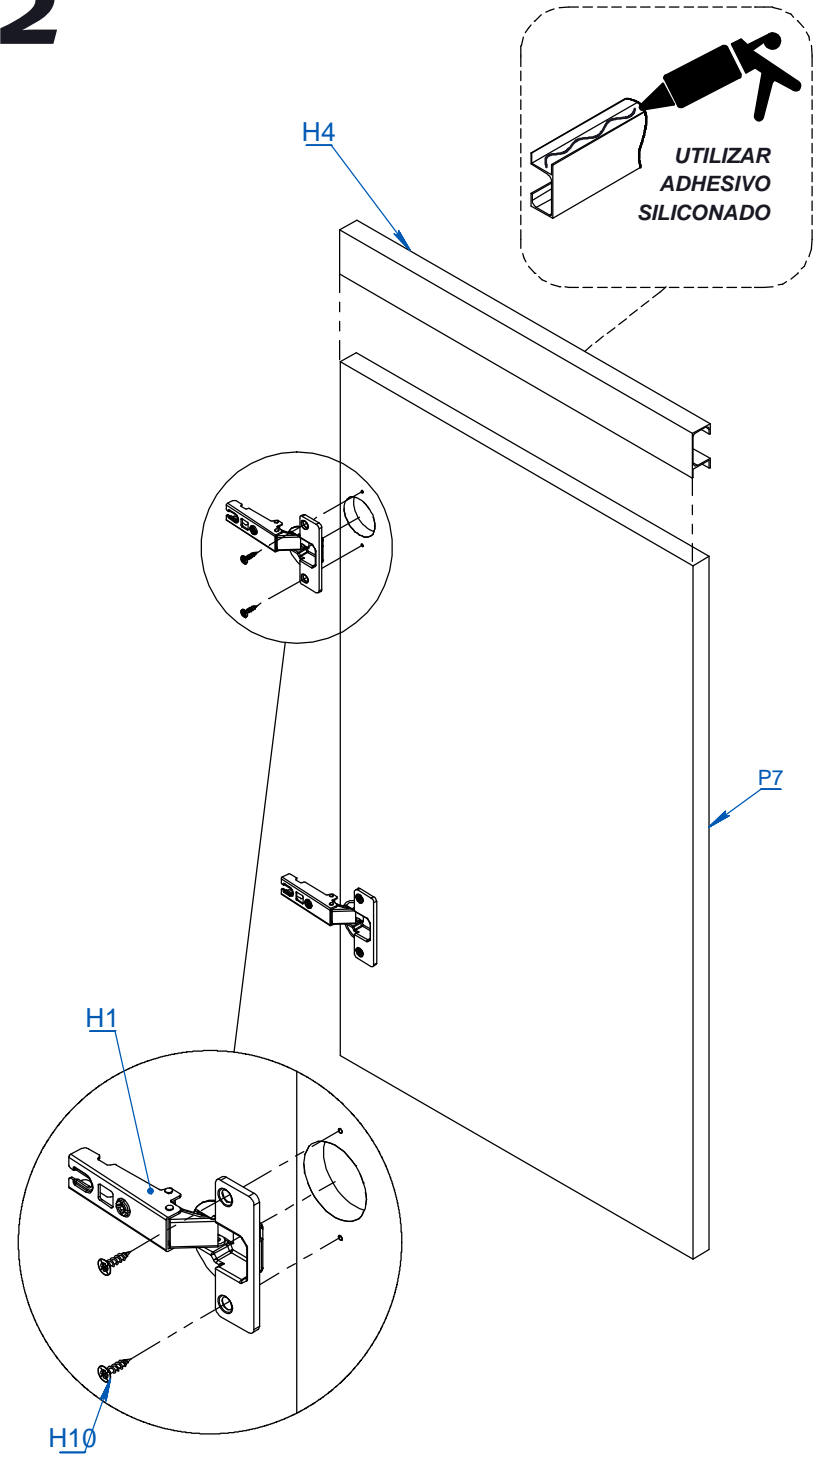

MODULO BAJOMESADA 120CM

ITEM	DESCRIPCIÓN	CANT.
P1	BASE MB-120	1
P2	COSTADO MB DER	1
P3	COSTADO MB IZQ	1
P4	ESTANTE SUELTO MB-120	1
P5	FAJA MB - 120	2
P6	FONDO MB-120	2
P7	PUERTA MB-60	2
H1	BISAGRA CODO 0	4
H2	CLAVO 8 X 20	20
H3	LLAVE ALLEN 4MM	1
H4	PERFIL TIRADOR TIPO C	2
H5	SACHET DE COLA 10 grs	1
H6	SOPORTE ESTANTE METALICO DE 5MM	4
H7	STICKER COSMETICO Ø13	6
H8	TARUGO Ø6 x 30	4
H9	TOPE SILICONA Ø10	4
H10	TORNILLO 3.5 x 15	16
H11	TORNILLO 3.5 x 30 CINCADO PLATEADO	4
H12	TORNILLO 6.30 x 50 CABEZA ALLEN COLOR NEGRO	12
H13	TORNILLO MITTOFIX 4 x 25	4
H14	TORNILLO PLASTICO LASALA	4
H15	PATA PLASTICA	4
H16	VARILLA H	1

1

UTILIZAR TAPAS SOLO EN CASO DE QUE LOS TORNILLOS QUEDEN A LA VISTA.

PARA INSTRUCCIONES MÁS DETALLADAS ESCANEA EL CODIGO QR

2

3